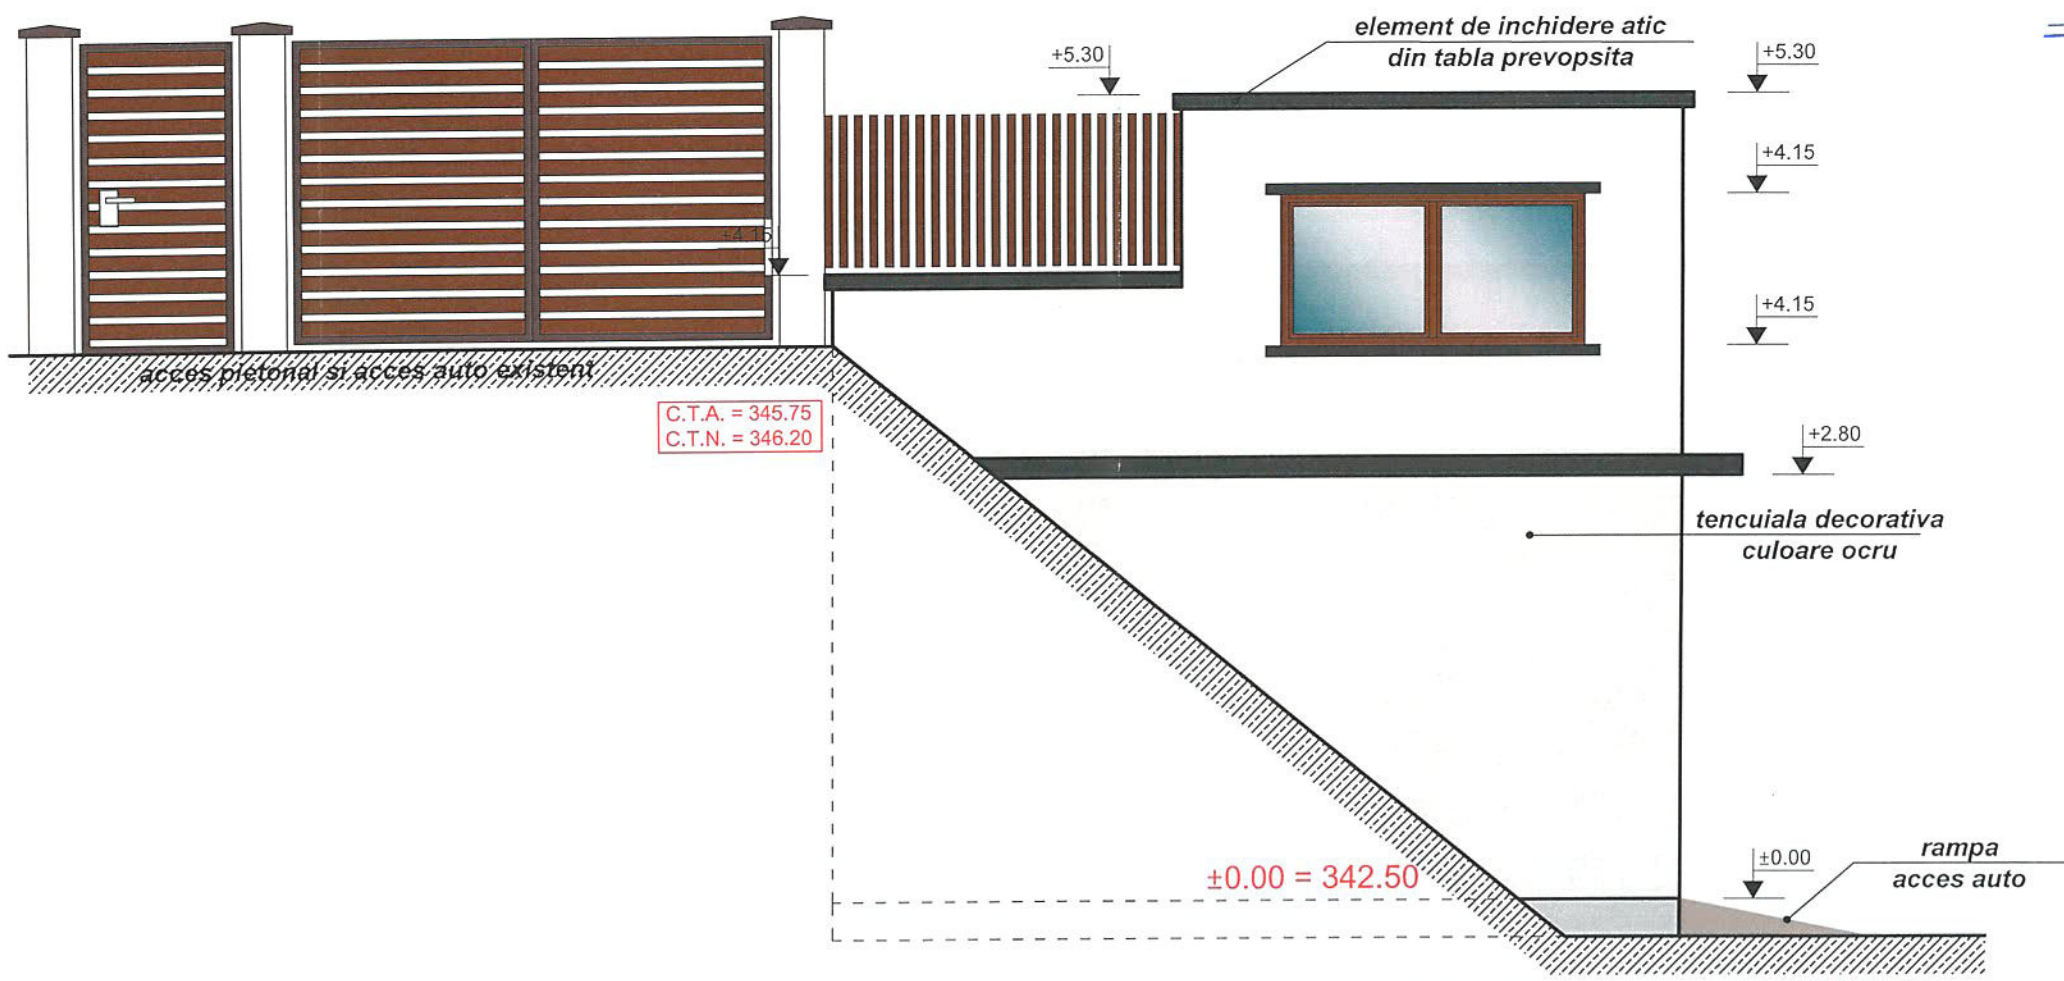

JUDEȚUL MUREȘ
 PRIMĂRIA COMUNEI BĂLĂUȘERI
VIZAT SPRE NESCHIMBARE
 Anexă la autorizația de construire
 Nr. 2 din 22.05.2024
 Pr. Arhitectul-șef / urbanistul-șef

**FATADA PRINCIPALA
 FATADA VEST**

ORDINUL ARHITECTURILOR
 DIN ROMANIA
 55
 Judita
 FURÓ
 (seal)

Drepturile de autor apartin SC PRO DESIGN CONSTRUCȚII SRL; Documentatia nu poate fi copiată, reprodusa fara acordul firmei

VERIFICATOR		EXPERT	
Proiectant de specialitate ARHITECTURA: JUDITA FURÓ - BIROU INDIVIDUAL DE ARHITECTURĂ			
S.C. PRO DESIGN CONSTRUCȚII S.R.L.		BENEFICIAR:	NR.PROIECT 875/2024
Sef Proiect	ing.Moldovan R.	SCARA 1:50	CONSTRUIRE GARAJ
Proiectat	c arh.Furo Judita		FAZA D.T.A.C.
Desenat	ing.Moldovan R.		PLANSA A06
		DATA 2024	- FATADA PRINCIPALA -